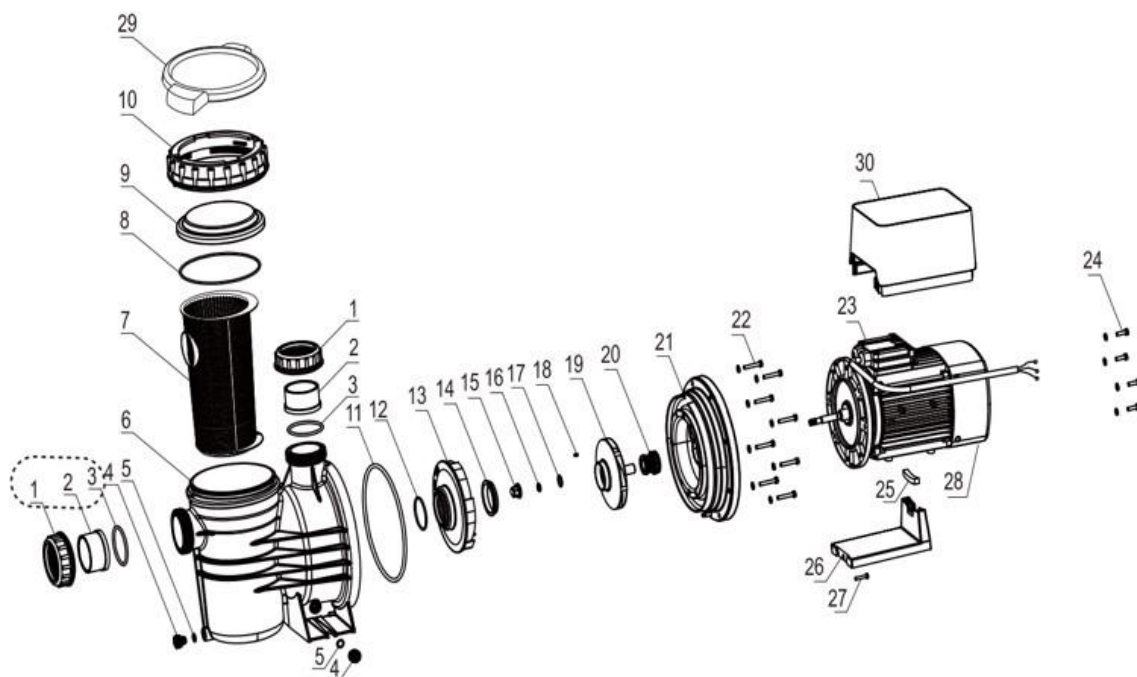

ARTIKEL: RD355

BESCHRIJVING: AquaForte inverter pool pump

POS	ARTIKEL	BESCHRIJVING	#	SIBOart.?	POS	ARTIKEL	BESCHRIJVING	#	SIBOart.?
1	RD355A	Tie-in&out Nut		Y = 1 set	28	RD355B	Fan Cover voor RD355*		Y
2		Tie-in&out 63mm			29	01.02.26.0016	Open Wrench		*A
3		O-Ring			30	RD355F	Touch Scrn.Contr.white light voor RD355*		Y
4	01.02.26.0055	Plug		N	NVT	RD355C	C&U 6203RS Bearing voor RD355*		Y
5	01.02.26.0056	O ring		*A	NVT	RD355D	C&U 6204RS Bearing voor RD355*		Y
7	01.02.26.0008	Basket		*A					
8	01.02.26.0009	O-Ring		N					
9	01.02.26.0011	Transparent Lid		N					
10	01.02.26.0012	Lid Holder (black)		*A					
11	01.02.26.0057	O ring fir seal plate		N					
12	01.02.26.0058	O ring for diffuser		N					
13	01.02.26.0017	Diffuser		*A					
19	01.02.26.0021	Impeller		*A					
20	RD355E	Mechanical Seal voor RD355*	20	Y					