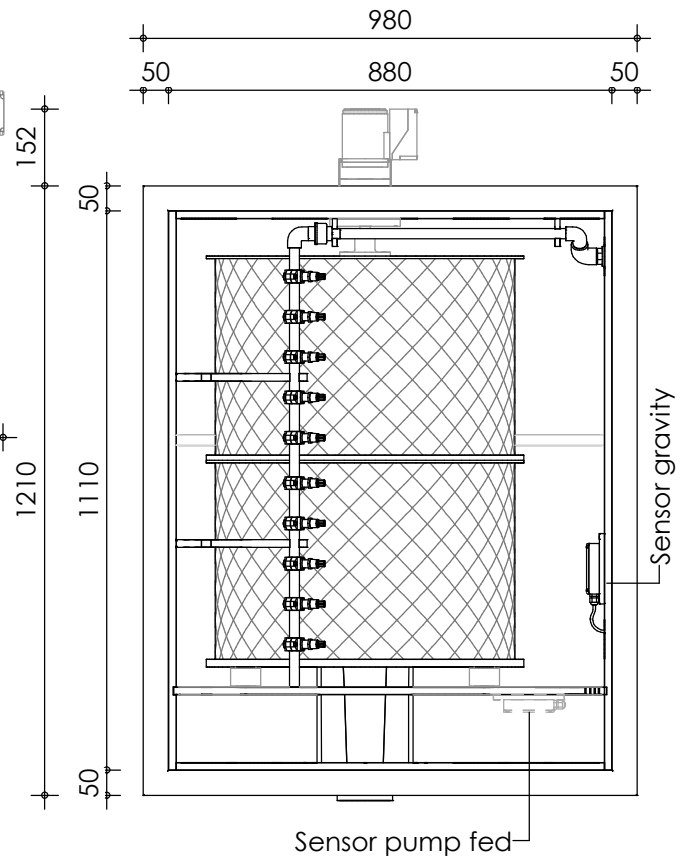

Front view

Rear view

Right-side view

Left-side view

Sensor pump fed

Sensor gravity

Top view

description:
PP100N -.Drum filter ext. pump

scale :
1 : 15

date/version :
v.2023

water running height :
120 mm

Wasser ist unser Leben
GARTEN
Ihr Teich und Pool Profi