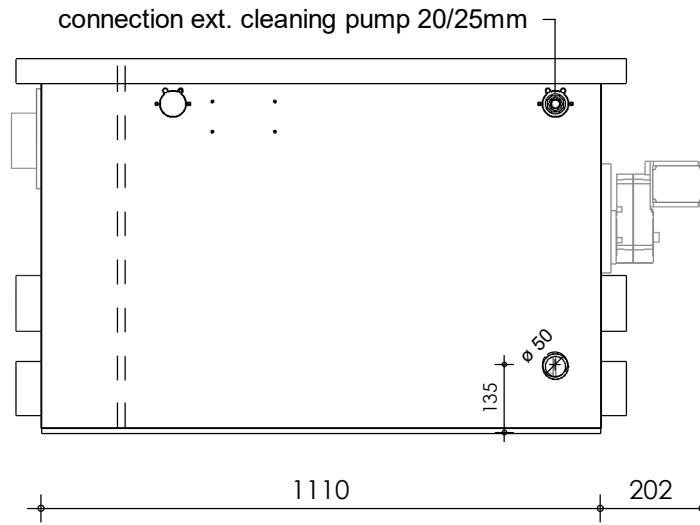

Front view

Rear view

Right-side view

Left-side view

Sensor pump fed

Sensor gravity

Top view

description:
PP100N -.Drum filter ext. pump

scale :
1 : 15

date/version :
v.2023

water running height :
120 mm

Wasser ist unser Leben
GARTEN
Ihr Teich und Pool Profi