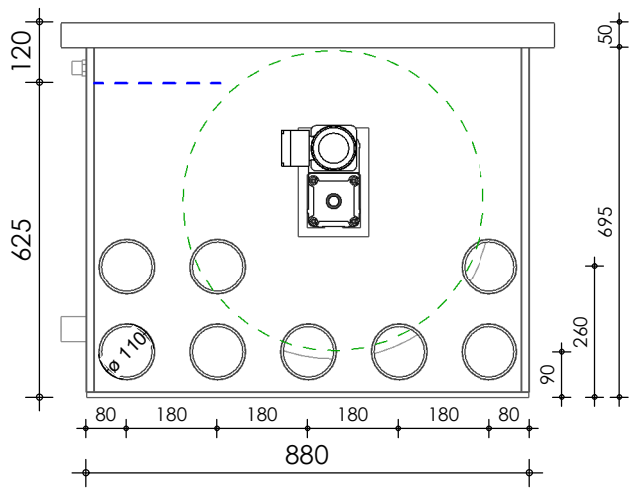

Front view

Rear view

Right-side view

Left-side view

Sensor pump fed

Sensor gravity

Top view

description:
PP100N -.Drum filter ext. pump

scale :
1 : 15

date/version :
v.2023

water running height :
120 mm

Wasser ist unser Leben
GARTEN
Ihr Teich und Pool Profi