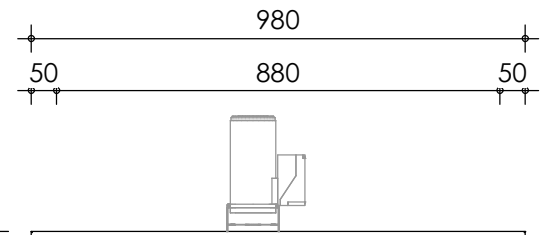

Front view

Right-side view

Top view

Rear view

Left-side view

**description:**  
PP140N - Drum filter int. pump

**scale :**  
1 : 15

**date/version :**  
v.2023

**water running height :**  
120 mm

*Wasser ist unser Leben*  
**GARTEN**  
Ihr Teich und Pool Profi