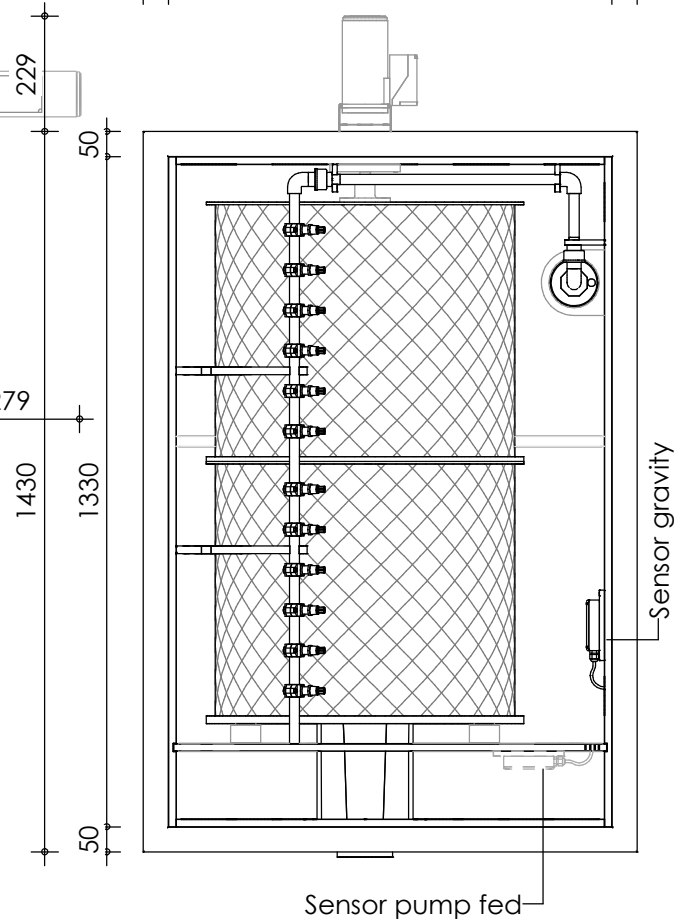

Front view

Right-side view

Top view

Rear view

Left-side view

**description:**  
PP140N - Drum filter int. pump

**scale :**  
1 : 15

**date/version :**  
v.2023

**water running height :**  
120 mm

*Wasser ist unser Leben*  
**GARTEN**  
Ihr Teich und Pool Profi