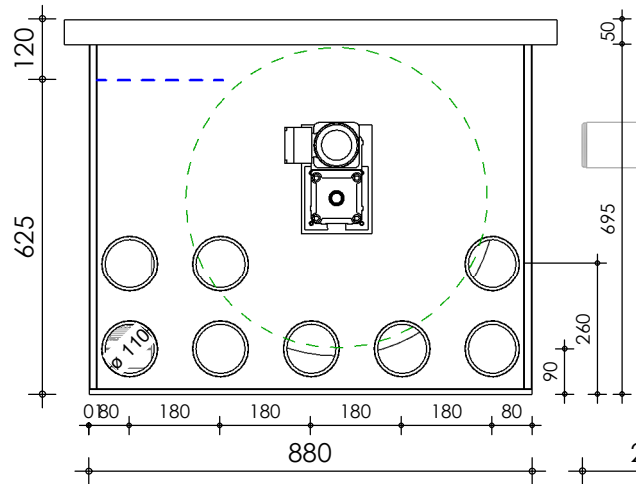

Front view

Right-side view

Top view

Rear view

Left-side view

**description:**  
PP140N - Drum filter int. pump

**scale :**  
1 : 15

**date/version :**  
v.2023

**water running height :**  
120 mm

*Wasser ist unser Leben*  
**GARTEN**  
Ihr Teich und Pool Profi