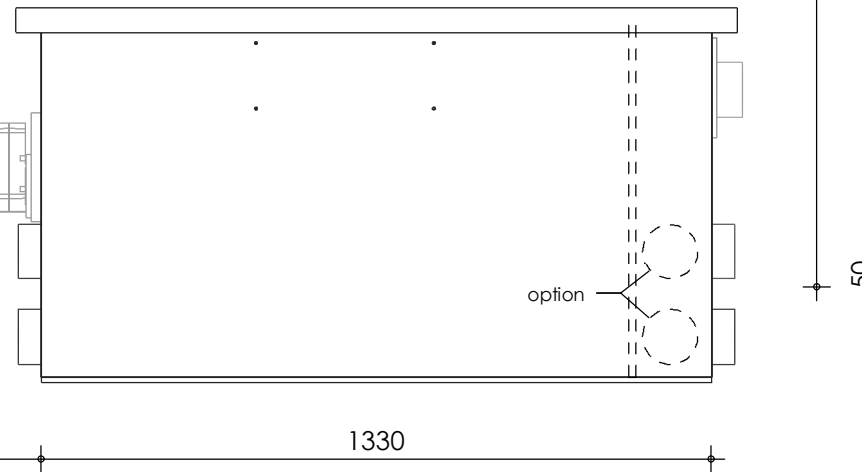

Front view

Right-side view

Top view

Rear view

Left-side view

**description:**  
PP140N - Drum filter int. pump

**scale :**  
1 : 15

**date/version :**  
v.2023

**water running height :**  
120 mm

*Wasser ist unser Leben*  
**GARTEN**  
Ihr Teich und Pool Profi